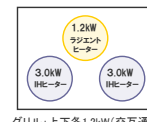

ハンドル取っ手

■ IHヒーター

フラットなトッププレートはお手入れがラク。火を使わないので暑い夏も快適に調理ができます。ラジエントヒーターと両面焼きグリル付きです。

上面パネルでダイレクトに火力を変えられます。

HT-HBS(K)

1.2kW ラジエントヒーター

3.0kW IHヒーター

3.0kW IHヒーター