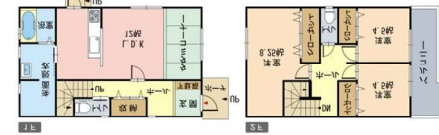

- ・床面積
- ・48.5坪
- ・4LDK
- ・本体価格
- ・2800万円

- ・床面積
- ・53.8坪
- ・3LDK
- ・本体価格
- ・3200万円

planning 建築サポート

- ・床面積
- ・18.17坪
- ・2LD
- ・本体価格
- ・988万円

- ・床面積
- ・25.42坪
- ・3LDK
- ・本体価格
- ・1220万円

- ・床面積
- ・28.25坪
- ・3LDK
- ・本体価格
- ・1380万円

- ・床面積
- ・27坪
- ・2LD
- ・本体価格
- 1350万円

- ・床面積
- ・31坪
- ・2LDK
- ・本体価格
- 1510万円

- ・床面積
- ・28坪
- ・2LDK
- ・本体価格
- 1390万円

- ・床面積
- ・28.0坪
- ・2LDK
- ・本体価格
- 1370万円

- ・床面積
- ・28.5坪
- ・3LDK
- ・本体価格
- 1350万円

- ・床面積
- ・31坪
- ・2LDK
- ・本体価格
- 1290万円

- ・床面積
- ・31坪
- ・3LDK
- ・本体価格
- 1430万円

- ・床面積
- ・35坪
- ・3LDK
- ・本体価格
- 1760万円

- ・床面積
- ・35坪
- ・4LDK
- ・本体価格
- 1850万円

planning 建築サポート

- ・床面積
- ・35.5坪
- ・4LDK
- ・本体価格
- ・1670万円

- ・床面積
- ・35.75坪
- ・3LDK
- ・本体価格
- ・1720万円

- ・床面積
- ・38.5坪
- ・4LDK
- ・本体価格
- ・1850万円

- ・床面積
- ・39坪
- ・4LDK
- ・本体価格
- ・2050万円

- ・床面積
- ・39.25坪
- ・4LDK
- ・本体価格
- ・2020万円

- ・床面積
- ・39.41坪
- ・3LDK
- ・本体価格
- ・1890万円

- ・床面積
- ・41.0坪
- ・3LDK
- ・本体価格
- ・2225万円