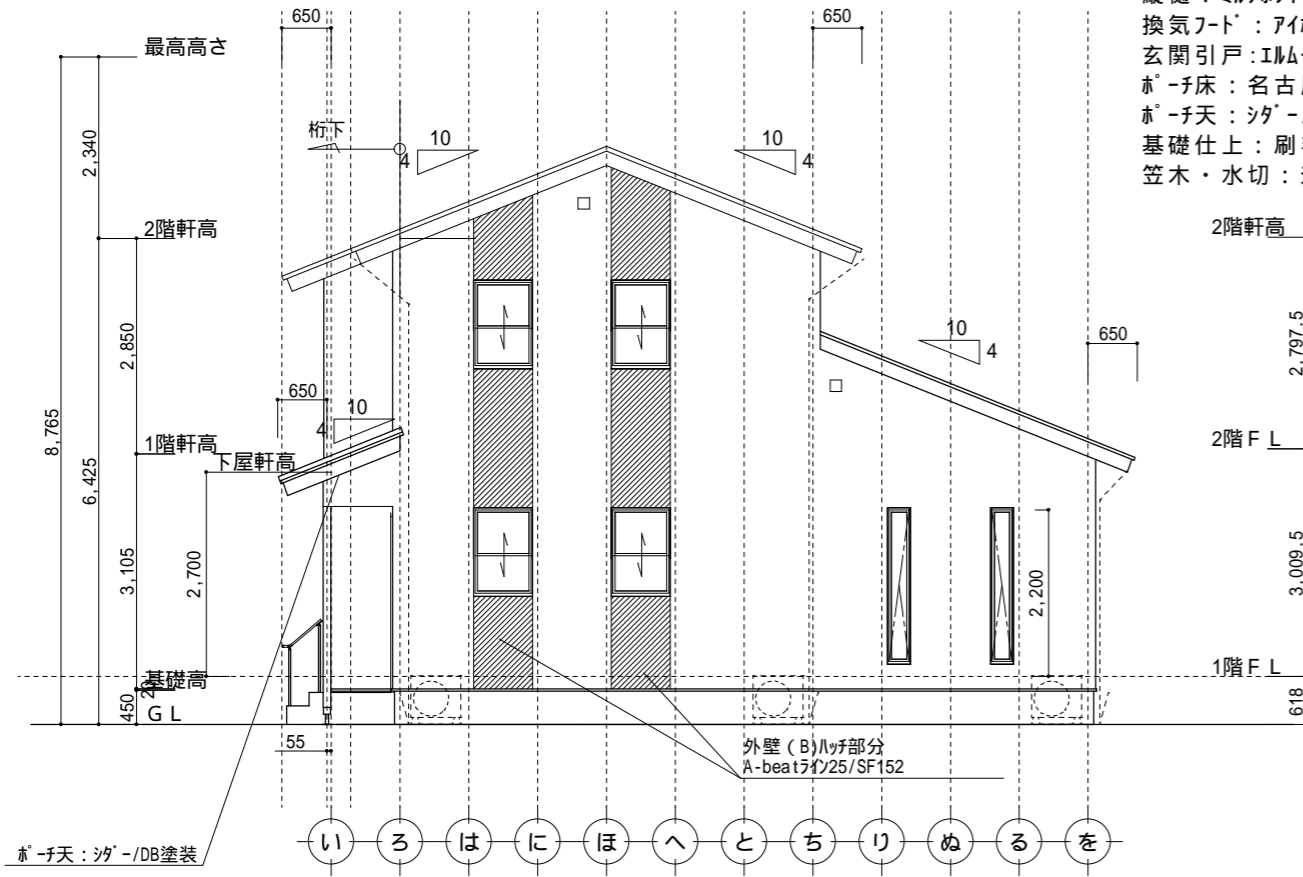

南側立面図 S = 1/100

東側立面図 S = 1/100

屋根: 洋風陶器瓦/スレート「スマート」銀燐  
 外壁: ALCパネル t=37mm  
 (A): A-beatライン25/SF808/サンフィニッシュ  
 (B): A-beatライン25/SF152/サンフィニッシュ  
 サッシ: LIXIL/サ-モス /シャイングレー  
 破風板: DB塗装 軒天: DB塗装  
 軒樋: しんちや  
 縦樋: ミルクホワイト  
 換気フード: アイホーリー  
 玄関引戸: エルム-7 14型/クリエイカ  
 ホ-チ床: 名古屋/PS-V7550  
 ホ-チ天: シダ-/DB塗装  
 基礎仕上: 刷毛引仕上  
 笠木・水切: シルバ-

北側立面図 S = 1/100

西側立面図 S = 1/100