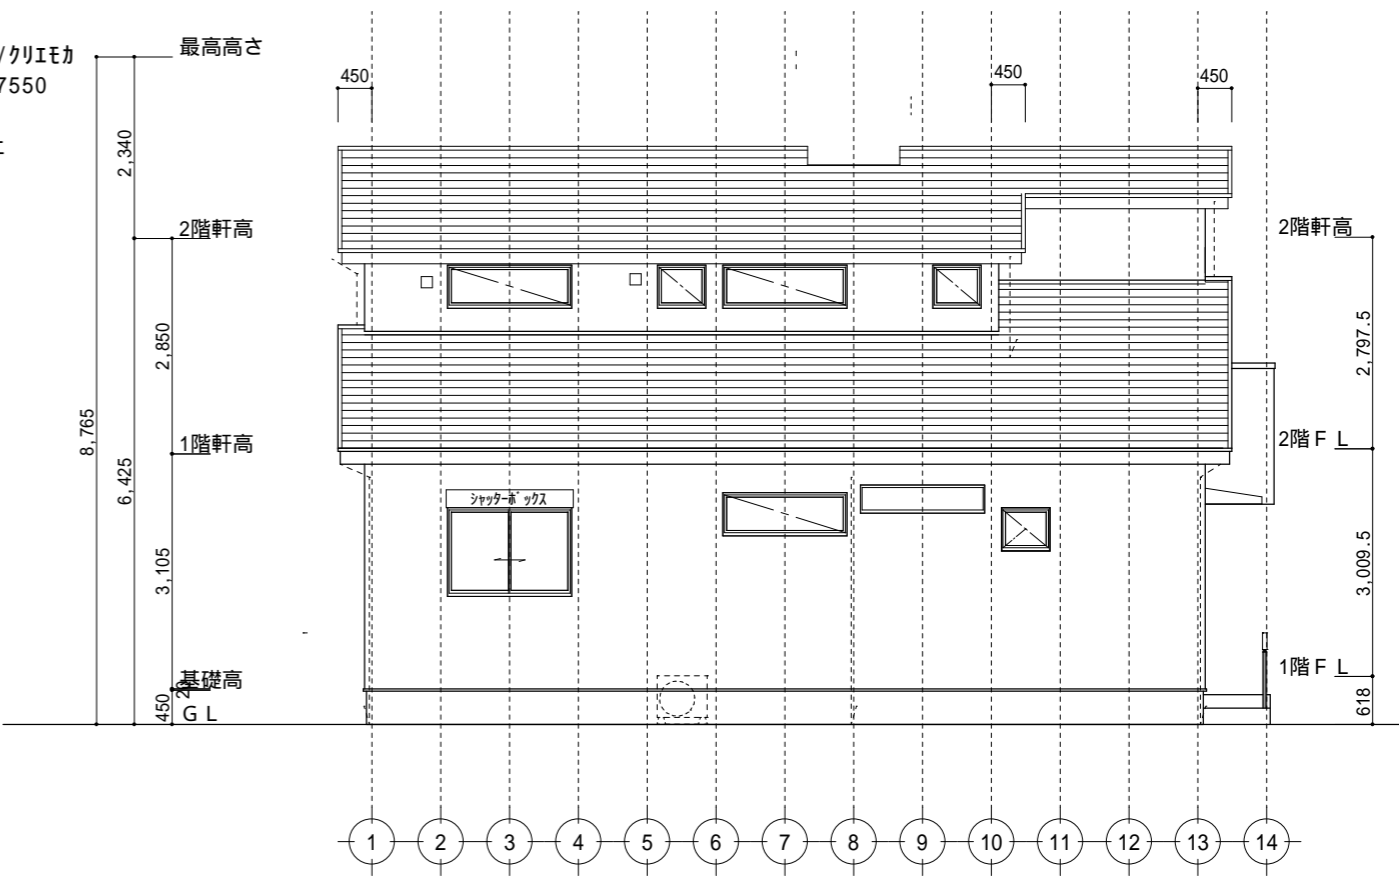

南側立面図 S = 1/100

東側立面図 S = 1/100

屋根: 洋風陶器瓦/スレート「スマート」銀燐  
 外壁: ALCパネル t=37mm  
 (A): A-beatライン25/SF808/サンフィニッシュ  
 (B): A-beatライン25/SF152/サンフィニッシュ  
 サッシ: LIXIL/サ-モス /シャイングレー  
 破風板: DB塗装 軒天: DB塗装  
 軒樋: しんちや  
 縦樋: ミルクホワイト  
 換気フード: アイホーリー  
 玄関引戸: エルム-7 14型/クリエイカ  
 ホ-チ床: 名古屋/PS-V7550  
 ホ-チ天: シダ-/DB塗装  
 基礎仕上: 刷毛引仕上  
 笠木・水切: シルバ-

北側立面図 S = 1/100

西側立面図 S = 1/100