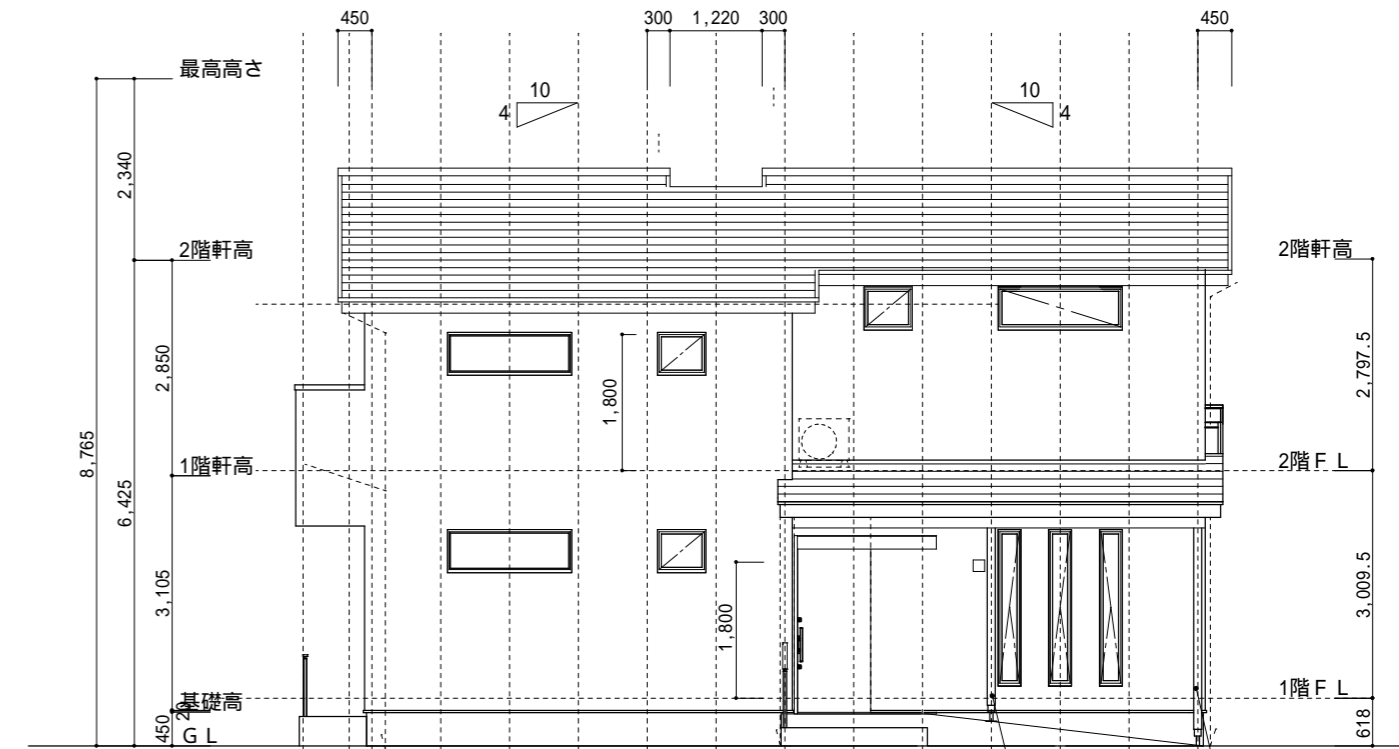

南側立面図 S = 1/100

東側立面図 S = 1/100

屋根: 洋風陶器瓦/スレート「スマート」銀燐  
 外壁: ALCパネル t=37mm  
 (A): A-beatライン25/SF808/サンフィニッシュ  
 (B): A-beatライン25/SF152/サンフィニッシュ  
 サッシ: LIXIL/サ-モス /シャイングレー  
 破風板: DB塗装 軒天: DB塗装  
 軒樋: しんちや  
 縦樋: ミルクホワイト  
 換気フード: アイホーリー  
 玄関引戸: エルム-7 14型/クリエイカ  
 ホ-チ床: 名古屋/PS-V7550  
 ホ-チ天: シダ-/DB塗装  
 基礎仕上: 刷毛引仕上  
 笠木・水切: シルバ-

北側立面図 S = 1/100

西側立面図 S = 1/100