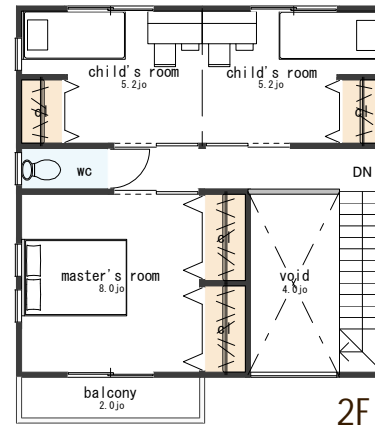

# House Plan + INNOVATION POWER SYSTEM

有限会社 建築サポート

住宅プランネット JHL  
House Plan 100  
第1集No.5

+ inno収納 3155

+ innoガレージ 2955

+ inno和室[オープン] 3356

+ inno和室[独立] 3406

## HOUSEPLAN100・第1集No.5 基本プラン 北・西玄関 2955

+ inno平屋 2505

+ inno居室[5LDK] 3857

+ inno居室[4LDK] 3155

+ inno二階リビング 3155

+ inno1.5階 2904

+ inno二層三層 3656

+ inno屋上 3281