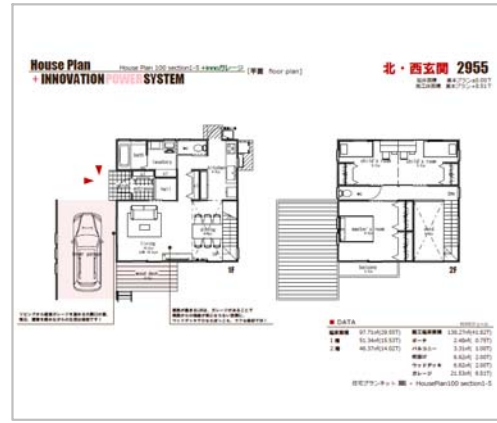

# House Plan + INNOVATION POWER SYSTEM

有限会社 建築サポート

住宅プランネット JHL  
House Plan 100  
第1集No.5

+ inno収納 3155

+ innoガレージ 2955

+ inno和室[オープン] 3356

+ inno和室[独立] 3406

## HOUSEPLAN100・第1集No.5 基本プラン 北・西玄関 2955

+ inno平屋 2505

+ inno居室[5LDK] 3857

+ inno居室[4LDK] 3155

+ inno二階リビング 3155

+ inno1.5階 2904

+ inno二層三層 3656

+ inno屋上 3281