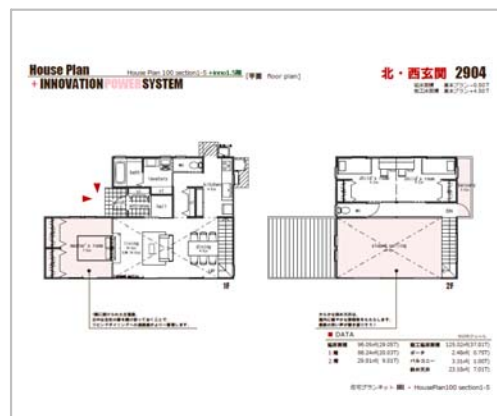

## HOUSEPLAN100・第1集No.5 基本プラン 北・西玄関 2955

+ inno平屋 2505

+ inno居室[5LDK] 3857

+ inno居室[4LDK] 3155

+ inno二階リビング 3155

+ inno1.5階 2904

+ inno二層三層 3656

+ inno屋上 3281