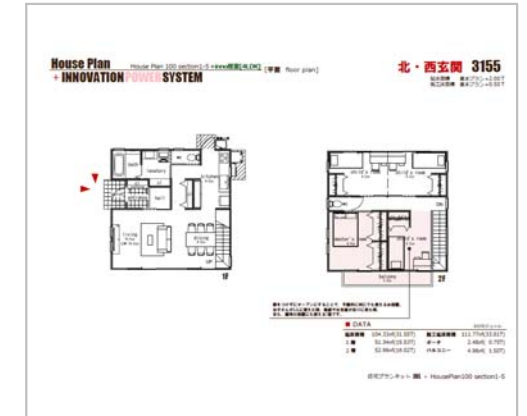

# House Plan + INNOVATION POWER SYSTEM

有限会社 建築サポート

住宅プランネット JHL  
House Plan 100  
第1集No.5

+ inno収納 3155

+ innoガレージ 2955

+ inno和室[オープン] 3356

+ inno和室[独立] 3406

## HOUSEPLAN100・第1集No.5 基本プラン 北・西玄関 2955

+ inno平屋 2505

+ inno居室[5LDK] 3857

+ inno居室[4LDK] 3155

+ inno二階リビング 3155

+ inno1.5階 2904

+ inno二層三層 3656

+ inno屋上 3281