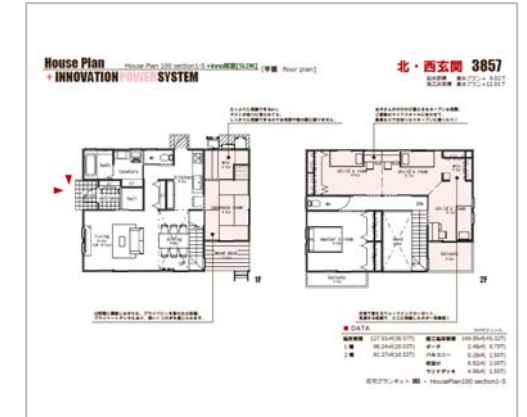

# House Plan + INNOVATION POWER SYSTEM

有限会社 建築サポート

住宅プランネット JHL  
House Plan 100  
第1集No.5

+ inno収納 3155

+ innoガレージ 2955

+ inno和室[オープン] 3356

+ inno和室[独立] 3406

## HOUSEPLAN100・第1集No.5 基本プラン 北・西玄関 2955

+ inno平屋 2505

+ inno居室[5LDK] 3857

+ inno居室[4LDK] 3155

+ inno二階リビング 3155

+ inno1.5階 2904

+ inno二層三層 3656

+ inno屋上 3281