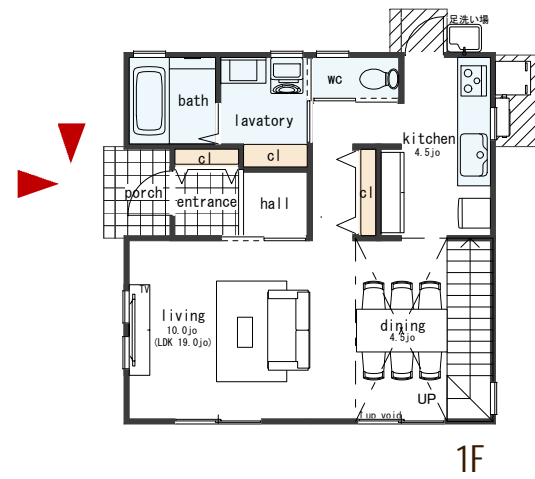

# House Plan + INNOVATION POWER SYSTEM

有限会社 建築サポート

住宅プランネット JHL  
House Plan 100  
第1集No.5

+ inno収納 3155

+ innoガレージ 2955

+ inno和室[オープン] 3356

+ inno和室[独立] 3406

## HOUSEPLAN100・第1集No.5 基本プラン 北・西玄関 2955

+ inno平屋 2505

+ inno居室[5LDK] 3857

+ inno居室[4LDK] 3155

+ inno二階リビング 3155

+ inno1.5階 2904

+ inno二層三層 3656

+ inno屋上 3281

+ inno居室[2LDK] 2629