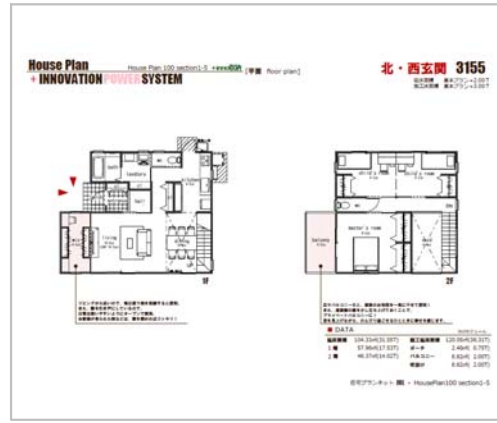

# House Plan + INNOVATION POWER SYSTEM

有限会社 建築サポート

住宅プランネット JHL  
House Plan 100  
第1集No.5

+ inno収納 3155

+ innoガレージ 2955

+ inno和室[オープン] 3356

+ inno和室[独立] 3406

## HOUSEPLAN100・第1集No.5 基本プラン 北・西玄関 2955

+ inno平屋 2505

+ inno居室[5LDK] 3857

+ inno居室[4LDK] 3155

+ inno二階リビング 3155

+ inno1.5階 2904

+ inno二層三層 3656

+ inno屋上 3281