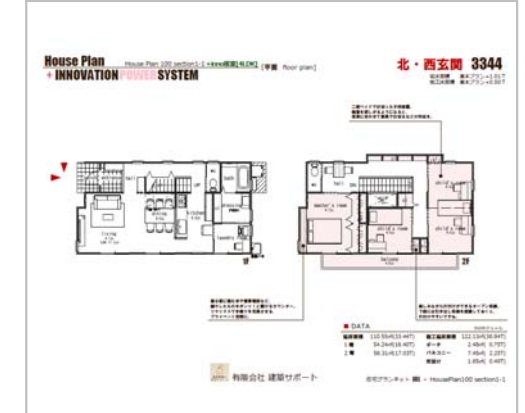

+ inno和室[オープン] 3631

+ inno和室[独立] 3619

HOUSEPLAN100・第1集No.1シリーズ 基本プラン 北・西玄関 3243

1F

2F

四角の家

四角の家ホワイト

切妻の家

寄棟の家

片流れの家

+ inno居室[5LDK] 4082

+ inno居室[4LDK] 3344

+ inno離れ 3707

+ inno二層三層 3869

+ inno屋上 3418

+ inno居室[2LDK] 2980