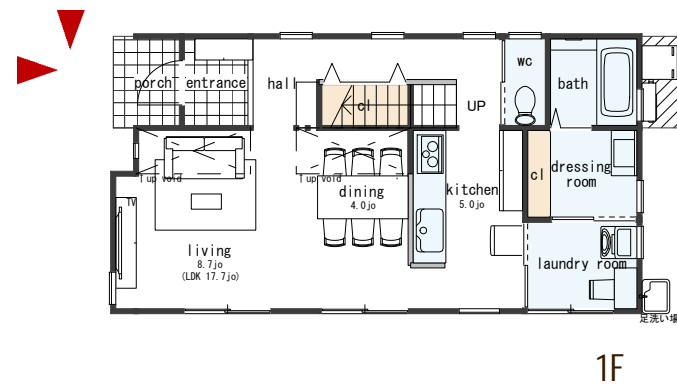

House Plan + INNOVATION POWER SYSTEM

有限会社 建築サポート

住宅プランネットJHL

House Plan 100
第1集No.1シリーズ

+ inno平屋 2630

+ inno二階リビング 3243

+ inno収納 3443

+ innoガレージ 3243

+ inno和室[オープン] 3631

+ inno和室[独立] 3619

HOUSEPLAN100・第1集No.1シリーズ 基本プラン 北・西玄関 3243

1F

2F

四角の家

四角の家ホワイト

切妻の家

寄棟の家

片流れの家

+ inno居室[5LDK] 4082

+ inno居室[4LDK] 3344

+ inno離れ 3707

+ inno二層三層 3869

+ inno屋上 3418

+ inno居室[2LDK] 2980