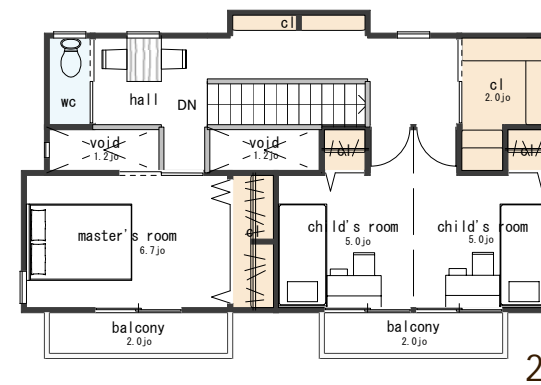

House Plan + INNOVATION POWER SYSTEM

有限会社 建築サポート

住宅プランネットJHL

House Plan 100
第1集No.1シリーズ

+ inno平屋 2630

+ inno二階リビング 3243

+ inno収納 3443

+ innoガレージ 3243

+ inno和室[オープン] 3631

+ inno和室[独立] 3619

HOUSEPLAN100・第1集No.1シリーズ 基本プラン 北・西玄関 3243

1F

2F

四角の家

四角の家ホワイト

切妻の家

寄棟の家

片流れの家

+ inno居室[5LDK] 4082

+ inno居室[4LDK] 3344

+ inno離れ 3707

+ inno二層三層 3869

+ inno屋上 3418

+ inno居室[2LDK] 2980