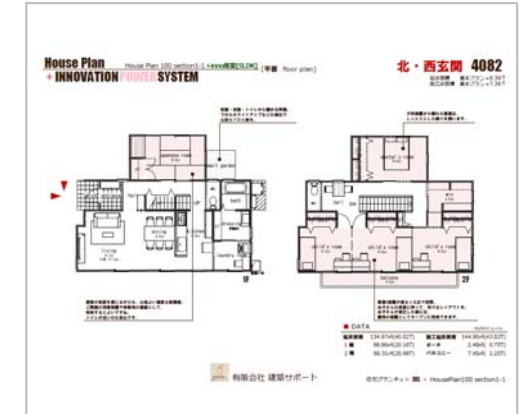

House Plan + INNOVATION POWER SYSTEM

有限会社 建築サポート

住宅プランネットJHL

House Plan 100
第1集No.1シリーズ

+ inno平屋 2630

+ inno二階リビング 3243

+ inno収納 3443

+ innoガレージ 3243

+ inno和室[オープン] 3631

+ inno和室[独立] 3619

HOUSEPLAN100・第1集No.1シリーズ 基本プラン 北・西玄関 3243

1F

2F

四角の家

四角の家ホワイト

切妻の家

寄棟の家

片流れの家

+ inno居室[5LDK] 4082

+ inno居室[4LDK] 3344

+ inno離れ 3707

+ inno二層三層 3869

+ inno屋上 3418

+ inno居室[2LDK] 2980