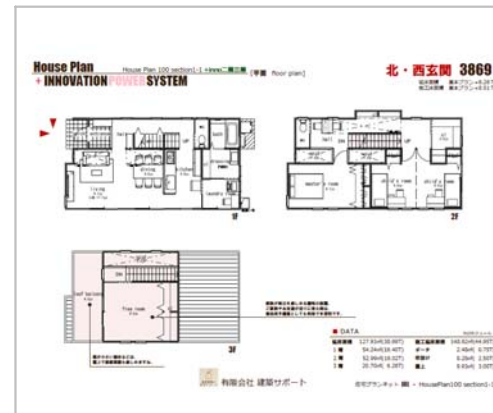

+ inno和室[オープン] 3631

+ inno和室[独立] 3619

HOUSEPLAN100・第1集No.1シリーズ 基本プラン 北・西玄関 3243

1F

2F

四角の家

四角の家ホワイト

切妻の家

寄棟の家

片流れの家

+ inno居室[5LDK] 4082

+ inno居室[4LDK] 3344

+ inno離れ 3707

+ inno二層三層 3869

+ inno屋上 3418

+ inno居室[2LDK] 2980