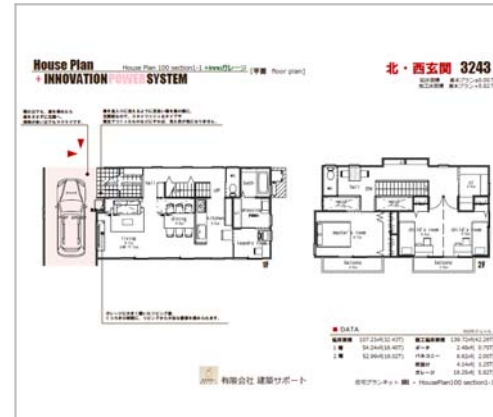

House Plan + INNOVATION POWER SYSTEM

有限会社 建築サポート

住宅プランネットJHL

House Plan 100
第1集No.1シリーズ

+ inno平屋 2630

+ inno二階リビング 3243

+ inno収納 3443

+ innoガレージ 3243

+ inno和室[オープン] 3631

+ inno和室[独立] 3619

HOUSEPLAN100・第1集No.1シリーズ 基本プラン 北・西玄関 3243

1F

2F

四角の家

四角の家ホワイト

切妻の家