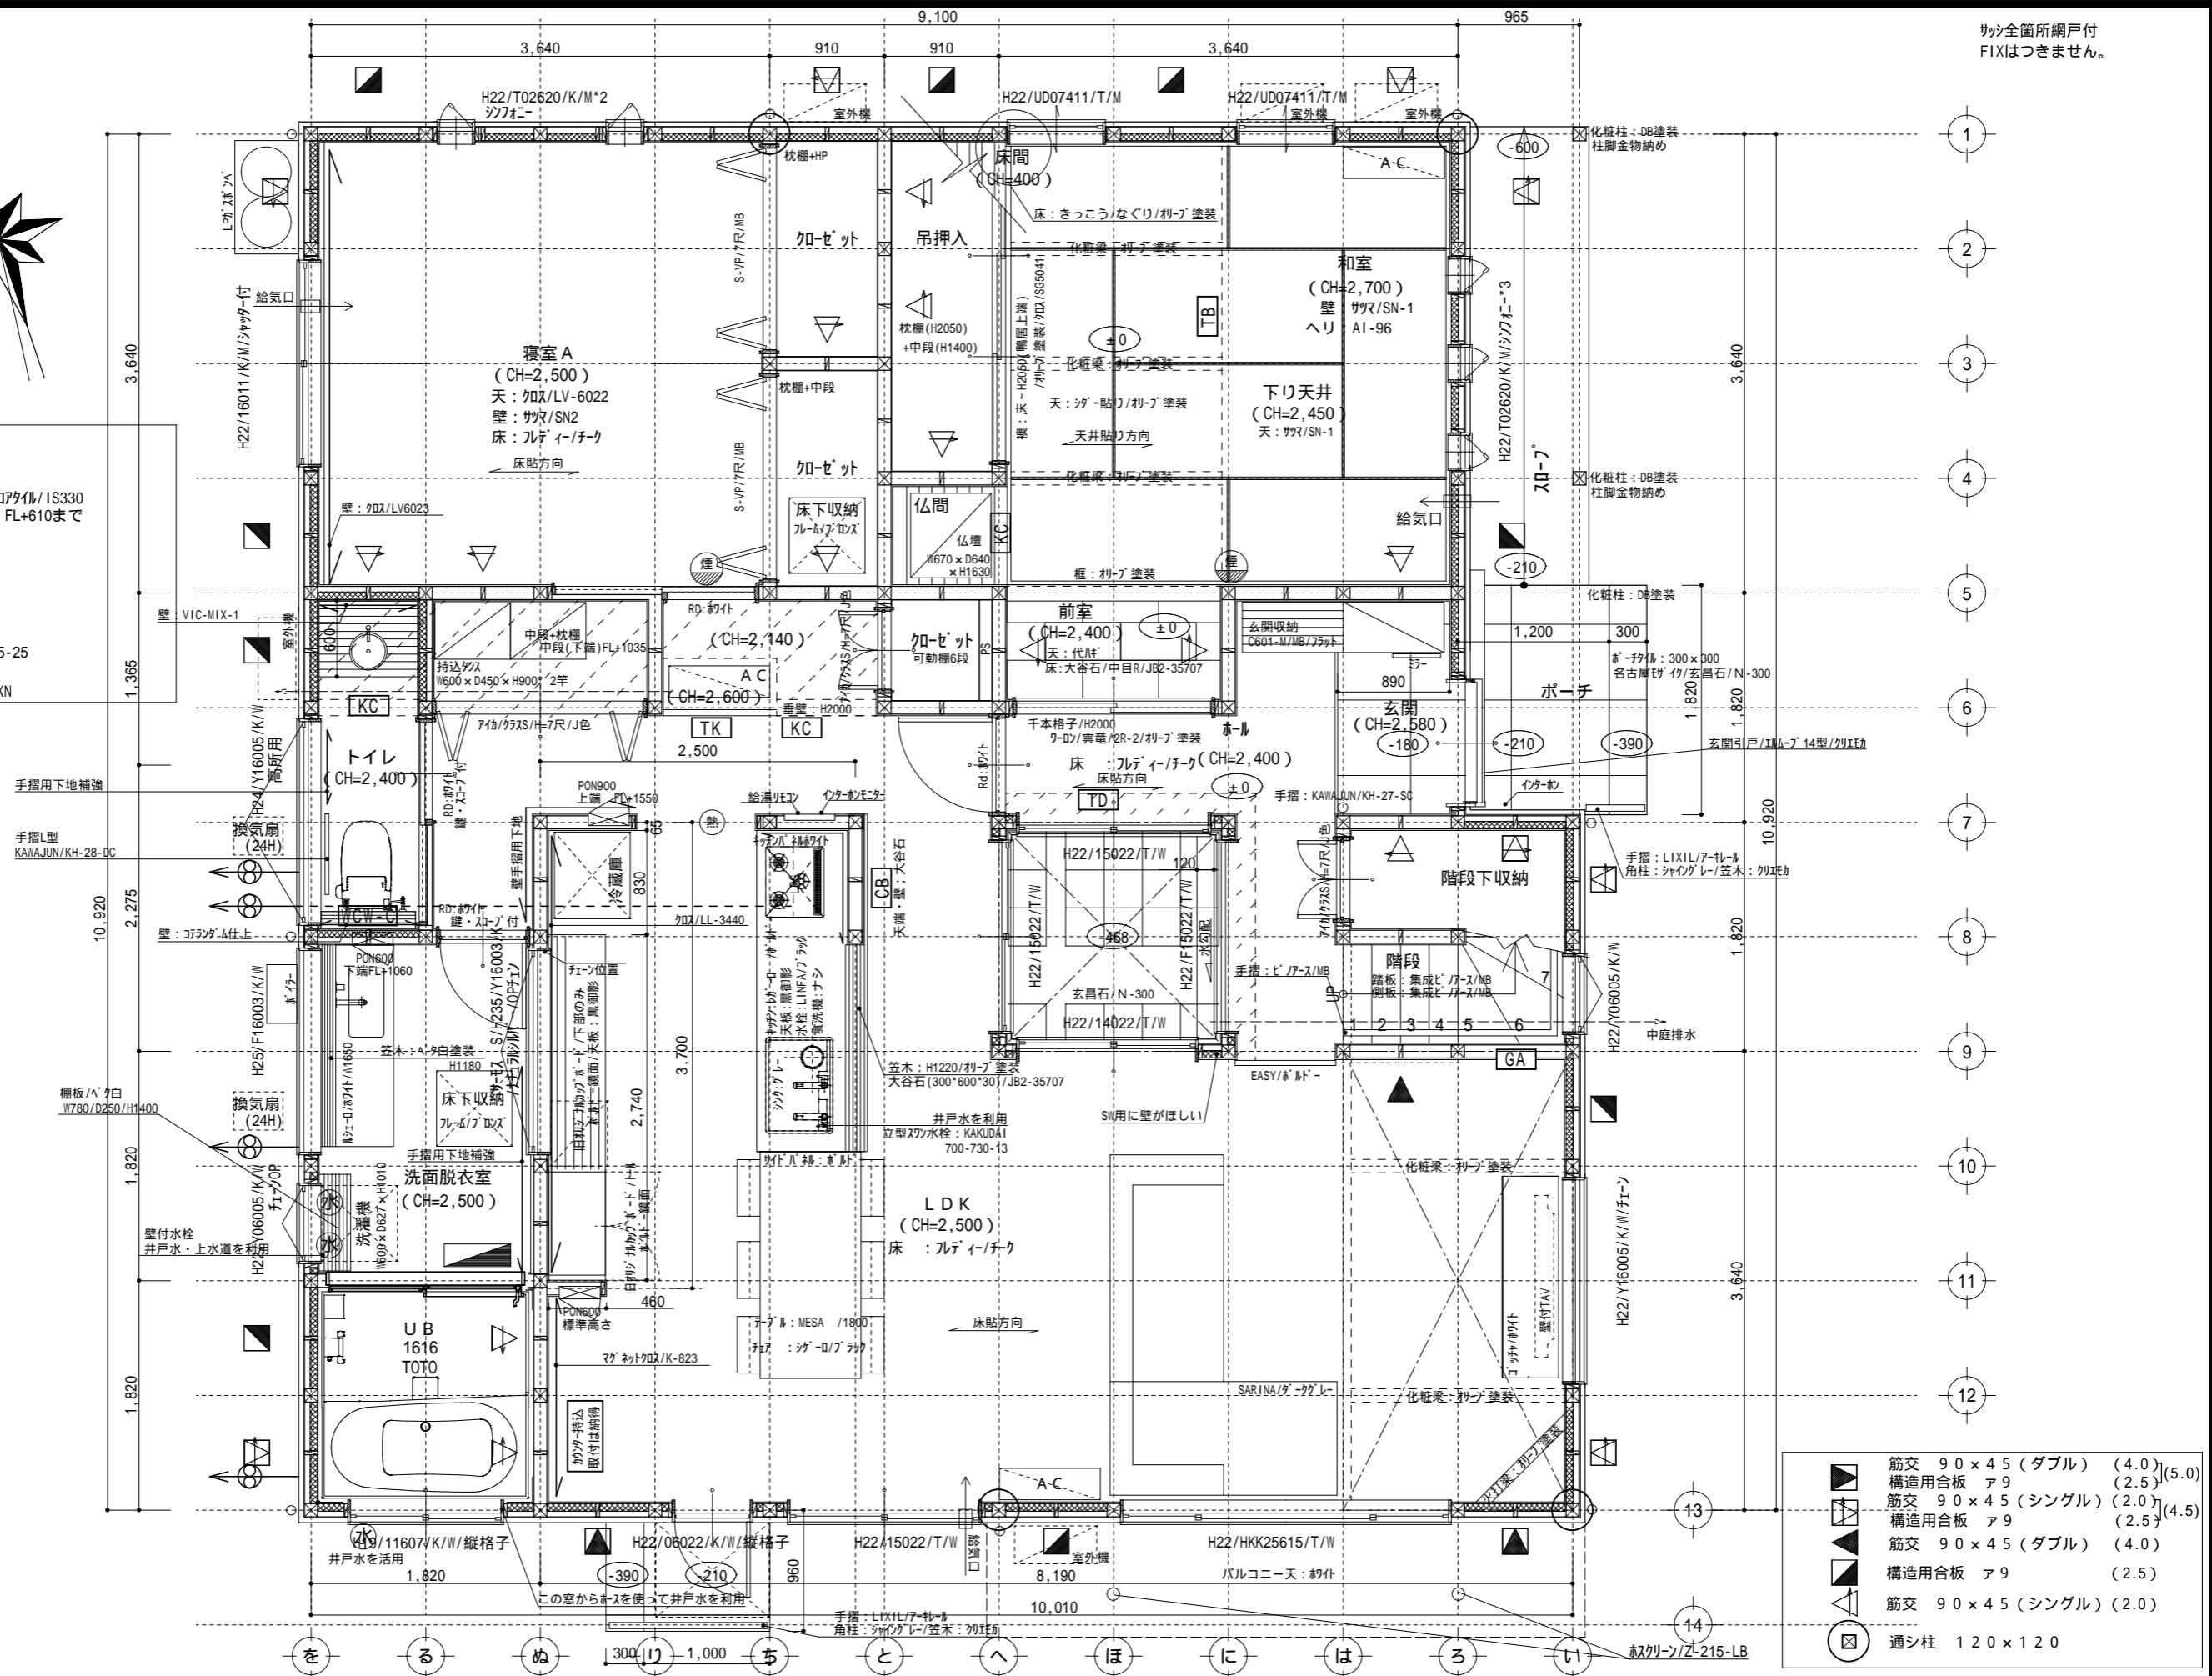

サッシ全面網戸付
FIXはつきません。

- 持込み家具
オープンソファ: W515×D450×H364
- 洗面脱衣室
床: フロアタイル/IS330
壁: 加入/LV-6504
天井: 加入/LV-6504
洗面台: 麗シェ-D/和イト/W1650
- トイレ
便器: アラクノIS
床: フロアタイル/IS330
壁: サツマ/SN-9 腰壁: フロアタイル/IS330 FL+610まで
バックカウチ: 造作カウチ
手摺: 有
上部棚: 無
手洗い: 無
手洗器: KAKUDA1/493-014-DG
水栓: KAKUDA1/716-820-13
排水: ストラップ/KAKUDA1/433-315-25
タオルリック: KAWAJUN/SC-361 XN
ペーパーホルダー: KAWAJUN/SC-603XN

- 筋交 90×45 (ダブル) (4.0) (5.0)
- 構造用合板 ア9 (2.5)
- 筋交 90×45 (シングル) (2.0) (4.5)
- 構造用合板 ア9 (2.5)
- 筋交 90×45 (ダブル) (4.0)
- 構造用合板 ア9 (2.5)
- 筋交 90×45 (シングル) (2.0)
- 通シ柱 120×120