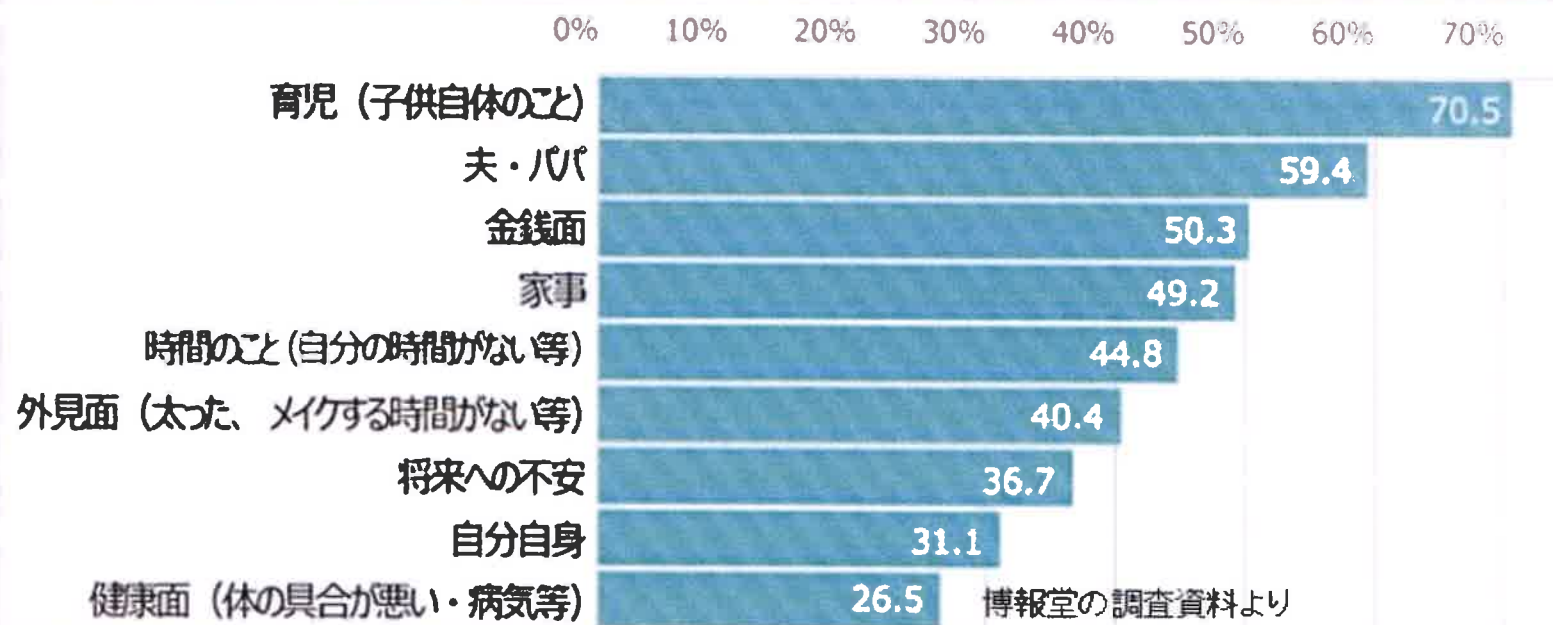

①洗濯時間の短縮 身体に優しい物干場

②整頓時間の短縮 子供たちも整理整頓

1. まず奥様の悩みをお聞きして設計開始
2. 大切な太陽を全室に取り込んだ新設計
3. 多忙な家事の時間効率に対応した設計
4. 健康と子供の安全と老後配慮した設計
5. 奥様の子育て不安を少なくする新設備
6. 老後介護と資金不安対応のゆとり設計

テーマハウス開発プランナー 福本 和敏

③料理時間の短縮 疲れにくい台所空間

④掃除時間の短縮 掃除し易い配置空間

《主婦のストレス順位》調査資料によると

主婦の悩みの一位は、「育児と躰」でした。

そこで、《育児支援、四プラン住宅》を開発販売開始

- | | |
|-------|----------------------|
| ①子供部屋 | 幼児期から目覚めの躰が出来る新子供部屋 |
| ②台所空間 | 子供から台所に集う母親と語れる台所空間 |
| ③ " " | 早眠に配慮した照明と睡眠誘導照明の導入 |
| ④ " " | 膝腰に優しい床と全自動のBGM装置の導入 |