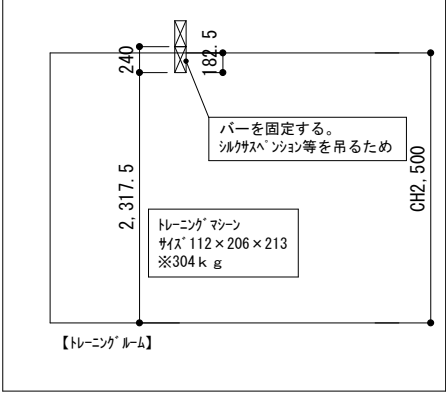

リビングダイニング

床：ルディ/グレー
壁：漆喰
天井：シダー張り/クリブ塗装

キッチン

床：タイル/オジナル(TIPO/OCEAN/約10)
壁：漆喰
天井：シダー張り/クリブ塗装

ハントリー/ランドリースペース/納戸

床：ルディ/グレー
壁：漆喰
天井：クロス/サンワ/SP-9904

ホールD

床：タイル/オジナル(TIPO/約10)
壁：漆喰
天井：クロス/SP-9904