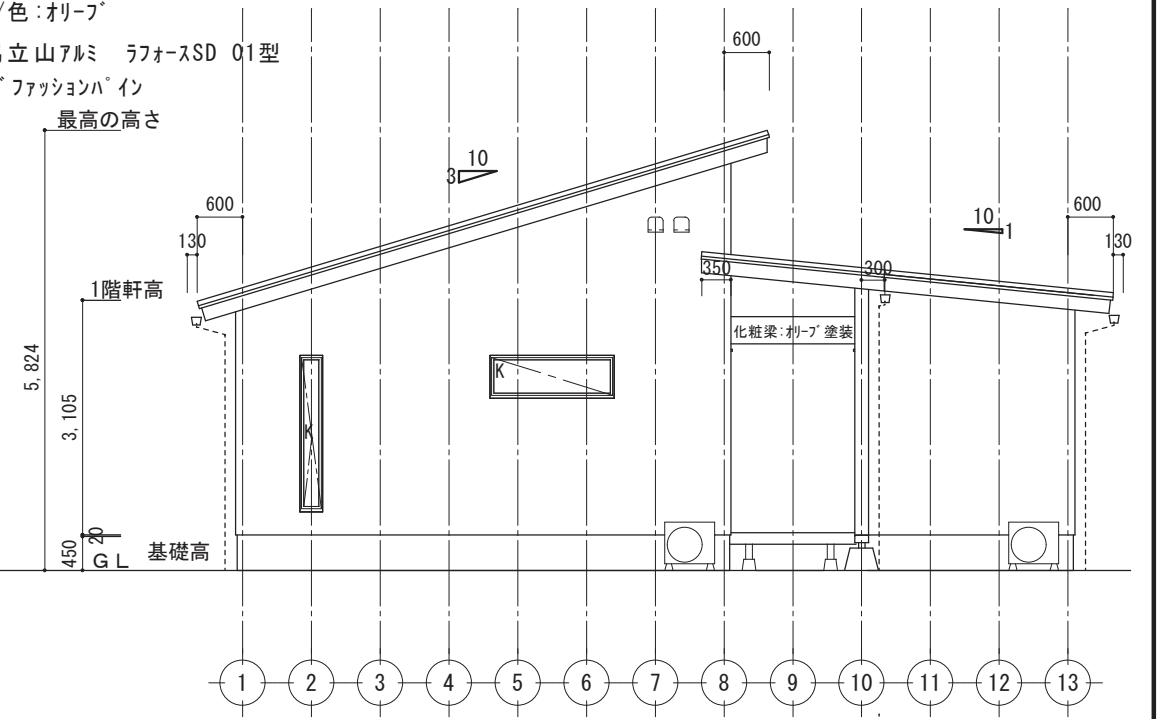

南側立面図 S = 1/100

東側立面図 S = 1/100

アンテナ電話電気引き込み位置

外壁: ①ALC@37/アークライン50 SF-153
 ②ALC@37/A-beat SF-808
 サッシ: LIXILサモスII/オリーブラウン
 軒樋: オークラウン、縦樋: オークラウン
 笠木: ブラウン 水切: アイボリー
 基礎仕上: モルタルハケキ
 換気フード: アイボリー
 屋根: ガルバリウム鋼板/タテハゼ/コケチヤ
 軒天・破風板: ブラウン
 ホーチ天: シダ/色: オリーブ
 玄関ドア: 三協立山アルミ ラフォーSD 01型
 色: オールファッションハイン

北側立面図 S = 1/100

西側立面図 S = 1/100