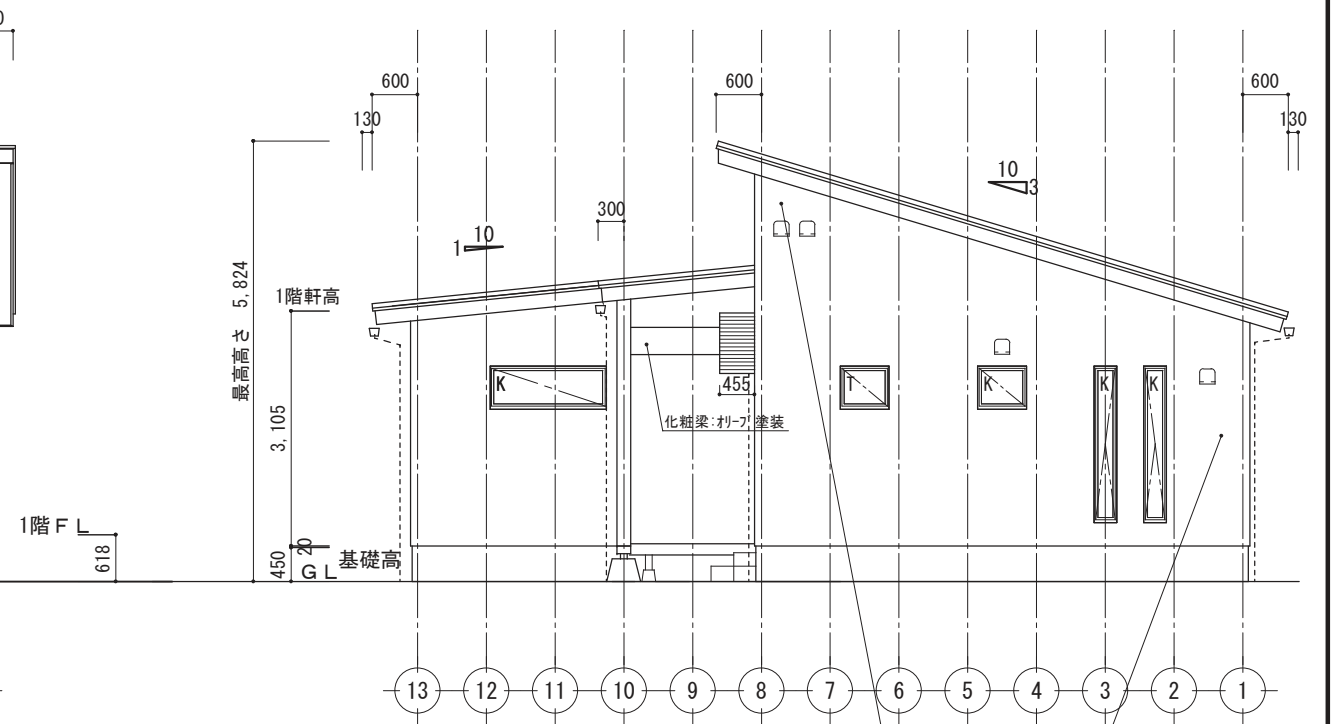

南側立面図 S = 1/100

東側立面図 S = 1/100

アンテナ電話電気引き込み位置

外壁: ①ALC@37/アークライン50 SF-153
 ②ALC@37/A-beat SF-808
 サッシ: LIXILサモスII/オリーブラウン
 軒樋: オークラウン、縦樋: オークラウン
 笠木: ブラウン 水切: アイボリー
 基礎仕上: モルタルハケキ
 換気フード: アイボリー
 屋根: ガルバリウム鋼板/タテハゼ/コケチヤ
 軒天・破風板: ブラウン
 ホーチ天: シダ/色: オリーブ
 玄関ドア: 三協立山アルミ ラフォーSD 01型
 色: オールファッションハイン

北側立面図 S = 1/100

西側立面図 S = 1/100