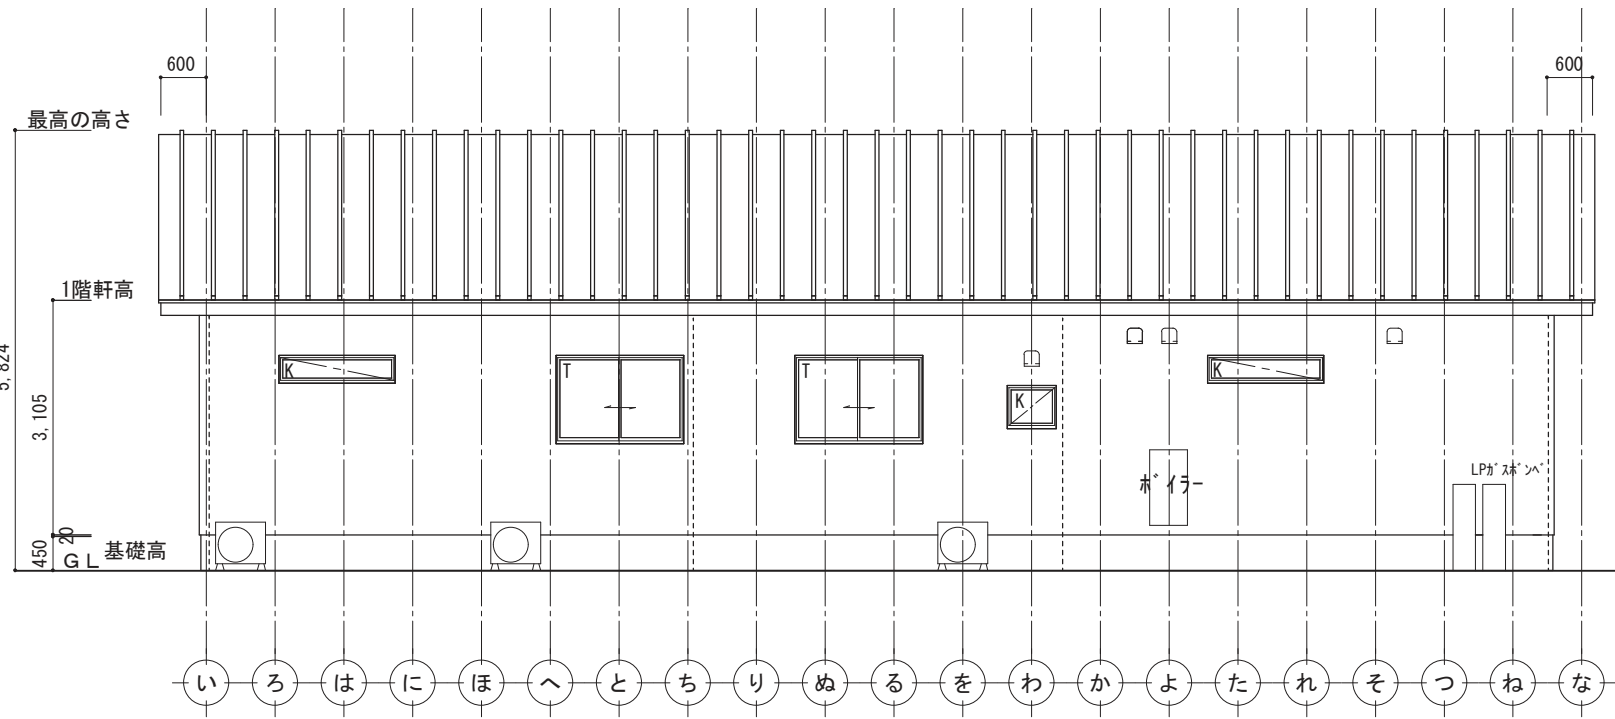

南側立面図 S = 1/100

東側立面図 S = 1/100

アンテナ電話電気引き込み位置

外壁: ①ALC@37/アークライン50 SF-153
 ②ALC@37/A-beat SF-808
 サッシ: LIXILサモスII/オリーブラウン
 軒樋: オークラウン、縦樋: オークラウン
 笠木: ブラウン 水切: アイボリー
 基礎仕上: モルタルハケキ
 換気フード: アイボリー
 屋根: ガルバリウム鋼板/タテハゼ/コケチヤ
 軒天・破風板: ブラウン
 ホーチ天: シダ/色: オリーブ
 玄関ドア: 三協立山アルミ ラフォーSD 01型
 色: オールファッションハイン

北側立面図 S = 1/100

西側立面図 S = 1/100