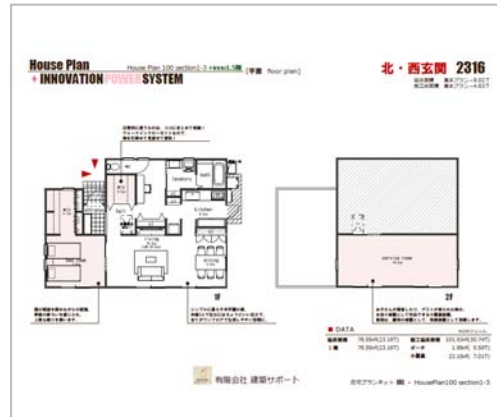

# House Plan + INNOVATION POWER SYSTEM

有限会社 建築サポート

住宅プランネットJHL  
House Plan 100  
第1集No.3

+ inno収納 3350

+ innoガレージ 3350

+ inno和室[オープン] 3619

+ inno和室[独立] 3669

## HOUSEPLAN100・第1集No.3 基本プラン 北・西玄関 3218

1F

2F

四角の家 四角の家ホワイト 切妻の家 寄棟の家 片流れの家

+ inno平屋 2918

+ inno居室[5LDK] 4158

+ inno居室[4LDK] 3581

+ inno二階リビング 3218

+ inno1.5階 2316

+ inno二層三層 3844

+ inno屋上 3418

+ inno居室[2LDK] 3080

INNOVATION POWER SYSTEM