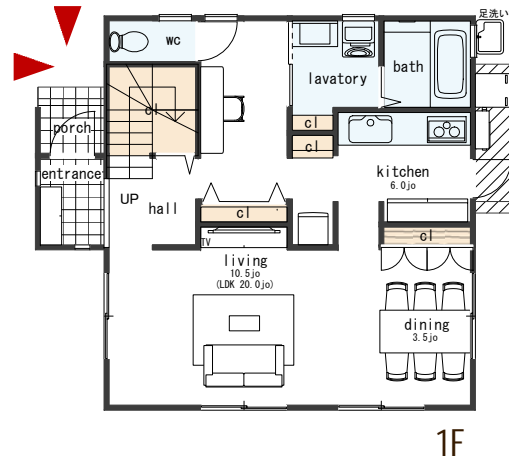

# House Plan + INNOVATION POWER SYSTEM

有限会社 建築サポート

住宅プランネットJHL  
House Plan 100  
第1集No.3

+ inno収納 3350

+ innoガレージ 3350

+ inno和室[オープン] 3619

+ inno和室[独立] 3669

## HOUSEPLAN100・第1集No.3 基本プラン 北・西玄関 3218

1F

2F

四角の家 四角の家ホワイト 切妻の家 寄棟の家 片流れの家

+ inno平屋 2918

+ inno居室[5LDK] 4158

+ inno居室[4LDK] 3581

+ inno二階リビング 3218

+ inno1.5階 2316

+ inno二層三層 3844

+ inno屋上 3418

+ inno居室[2LDK] 3080

INNOVATION POWER SYSTEM