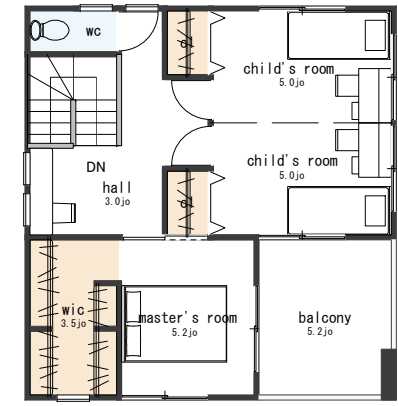

# House Plan + INNOVATION POWER SYSTEM

有限会社 建築サポート

住宅プランネットJHL  
House Plan 100  
第1集No.3

+ inno収納 3350

+ innoガレージ 3350

+ inno和室[オープン] 3619

+ inno和室[独立] 3669

## HOUSEPLAN100・第1集No.3 基本プラン 北・西玄関 3218

1F

2F

四角の家 四角の家ホワイト 切妻の家 寄棟の家 片流れの家

+ inno平屋 2918

+ inno居室[5LDK] 4158

+ inno居室[4LDK] 3581

+ inno二階リビング 3218

+ inno1.5階 2316

+ inno二層三層 3844

+ inno屋上 3418

+ inno居室[2LDK] 3080

INNOVATION POWER SYSTEM